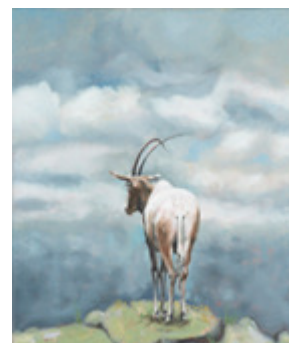

**NATUUR  
HISTORISCH  
MUSEUM  
ROTTERDAM**

### **Eenzaten - schilderijen van Frans Ellenbroek**

**In het Natuurhistorisch Museum Rotterdam zijn van 17 januari t/m 19 april 2009 in de serie kleine kunsttentoonstellingen met ‘natuur’ als onderwerp of inspiratiebron schilderijen van bioloog Frans Ellenbroek te zien.**

Voor het Natuurhistorisch Museum Rotterdam stelde hij een serie werken samen onder de titel ‘Eenzaten’. De dieren die Ellenbroek schilderde zijn alleen, maar vaak krijgen ze verrassend gezelschap. Hoe dan ook, eenzaam zijn ze niet echt, wel in zich zelf gekeerd of op zichzelf, afgezonderd van de groep. Wie de schilderijen ziet wordt uitgenodigd tot contact. Het verlangen naar contact met de ander en dat met de eigen ziel, de spanning tussen verbonden willen zijn of juist afgezonderd, ziet Ellenbroek als de thema’s van zijn werk.